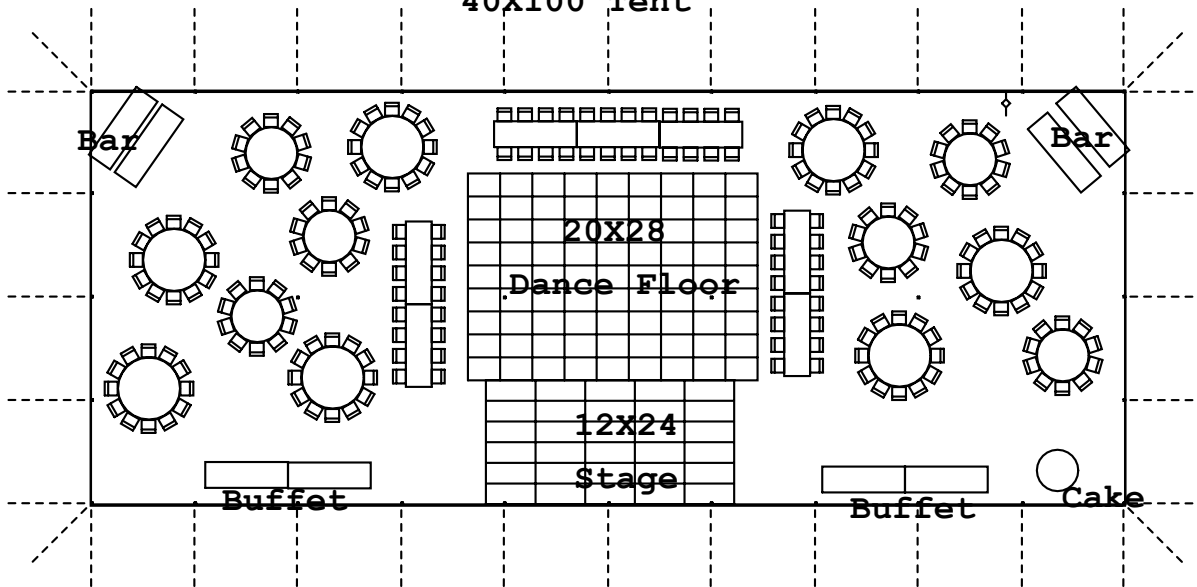

40X100 Tent

0 10 20 30
Feet